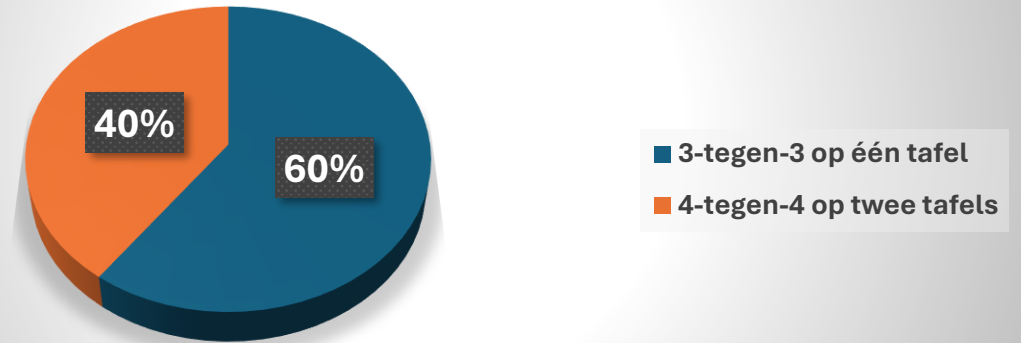

Respons Spelers
(408 respondententen)