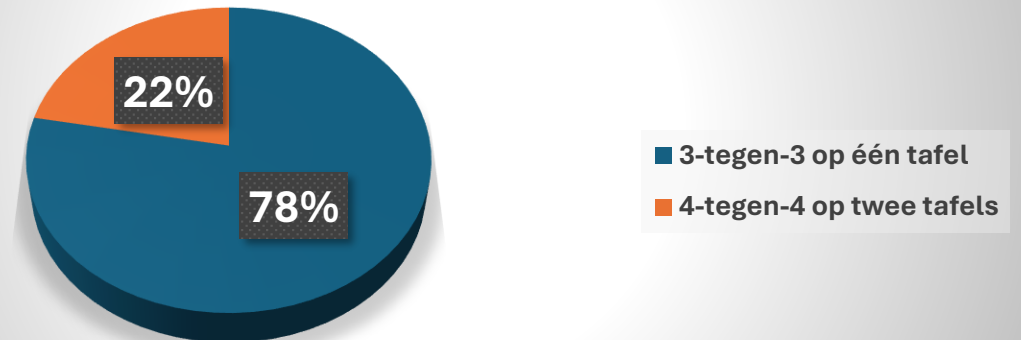

Respons Verenigingen
(50 respondententen)