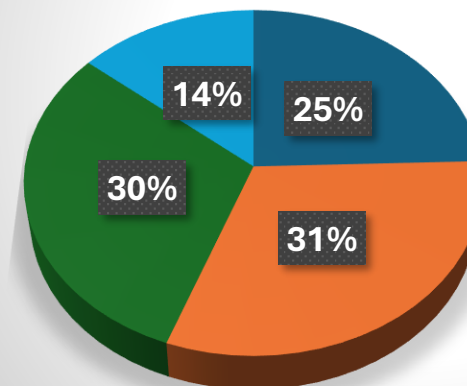

### SPELERS

Als je *voorkeur voor 3 tegen 3* hebt aangegeven: Hoeveel bezwaar heb je als 4 tegen 4 het systeem voor seizoen 2025 en verder zal zijn?  
(231 respondenten)

- Veel bezwaar
- Enig bezwaar
- Geen groot bezwaar
- Geen enkel bezwaar

### SPELERS

Als je *voorkeur voor 4 tegen 4* hebt aangegeven: Hoeveel bezwaar heb je als 3 tegen 3 het systeem voor seizoen 2025 en verder zal zijn?  
(151 respondenten)

- Veel bezwaar
- Enig bezwaar
- Geen groot bezwaar
- Geen enkel bezwaar