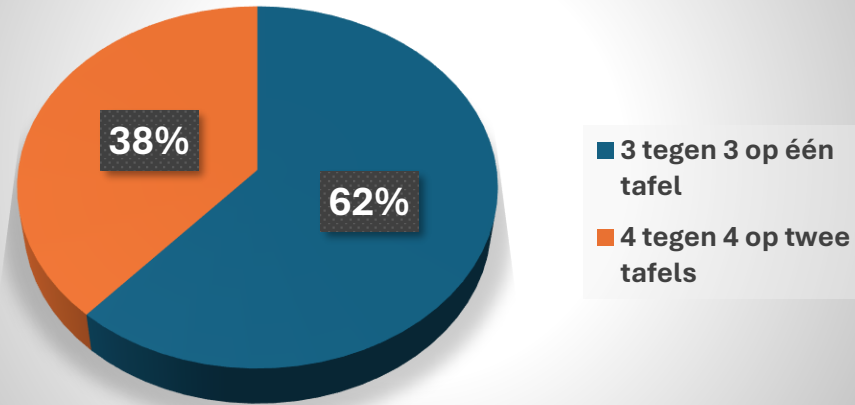

## TOTALE RESPONS SPELERS & VERENIGINGEN

**Respons Spelers**  
(408 respondententen)

**Respons Verenigingen**  
(50 respondententen)

## RESPONS SPELERS PER LEEFTIJDSCATEGORIE

Spelers in de leeftijd 019  
(26 respondenten)

Spelers in de leeftijd t/m 29 jaar  
(148 respondenten)

Spelers in de leeftijd 30 t/m 44 jaar  
(157 respondenten)

Spelers in de leeftijd 45+  
(103 respondenten)