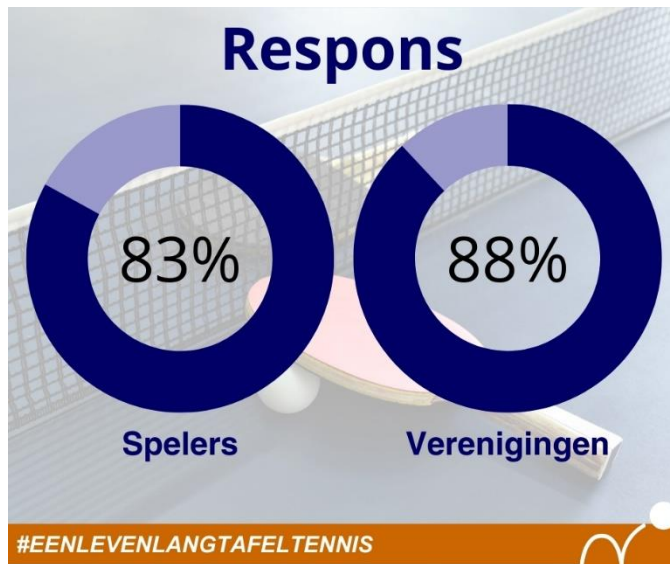

RESULTATEN ENQUETE SPEELSYSTEEM LANDELIJKE SENIORENCOMPETITIE

Enquête periode: 3 dec 2024 t/m 19 jan 2025

Deelnemers: Verenigingen & Spelers uitkomend in de Landelijke Seniorencompetitie (1e t/m 3e div) najaar 2024

TOTALE RESPONS SPELERS & VERENIGINGEN