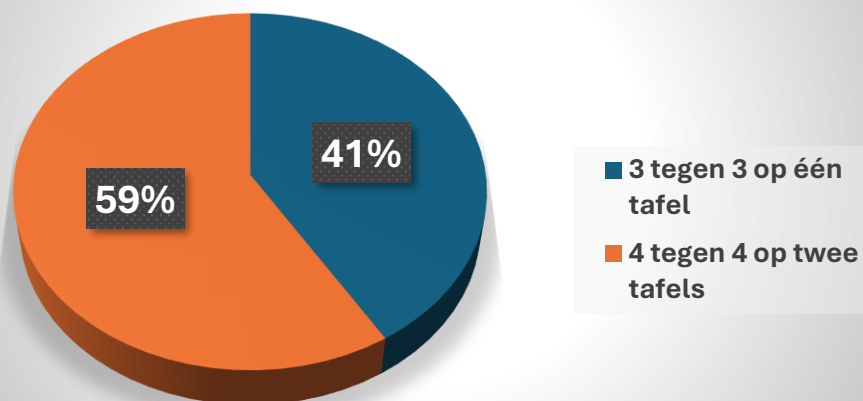

RESPONS SPELERS PER NIVEAU

1e divisie spelers
(68 respondenten)