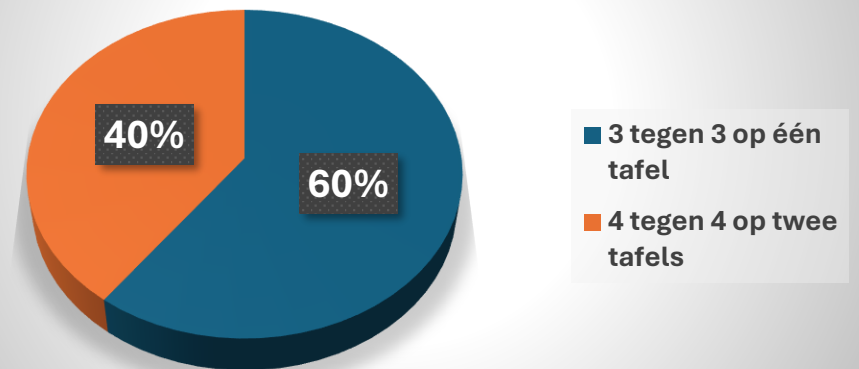

## RESPONS SPELERS PER LEEFTIJDSCATEGORIE

Spelers in de leeftijd 019  
(26 respondenten)

Spelers in de leeftijd t/m 29 jaar  
(148 respondenten)

Spelers in de leeftijd 30 t/m 44 jaar  
(157 respondenten)

Spelers in de leeftijd 45+  
(103 respondenten)