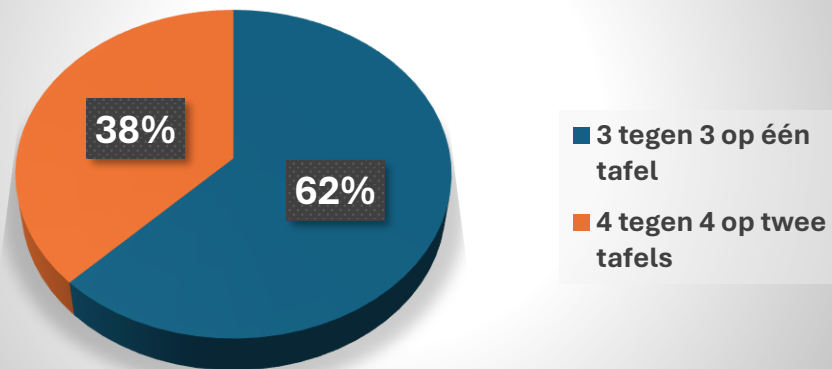

## RESPONS SPELERS PER LEEFTIJDSCATEGORIE

Spelers in de leeftijd 019  
(26 respondenten)

Spelers in de leeftijd t/m 29 jaar  
(148 respondenten)

Spelers in de leeftijd 30 t/m 44 jaar  
(157 respondenten)

Spelers in de leeftijd 45+  
(103 respondenten)