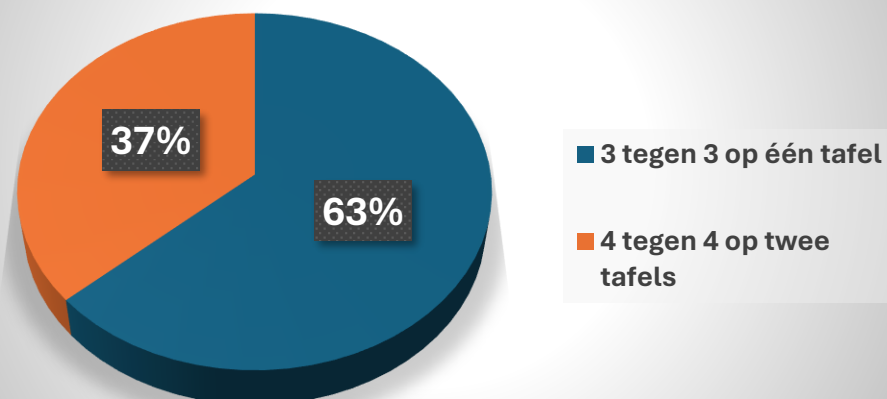

## RESPONS SPELERS PER NIVEAU

1e divisie spelers  
(68 respondenten)

2e divisie spelers  
(113 respondenten)

3e divisie spelers  
(227 respondenten)