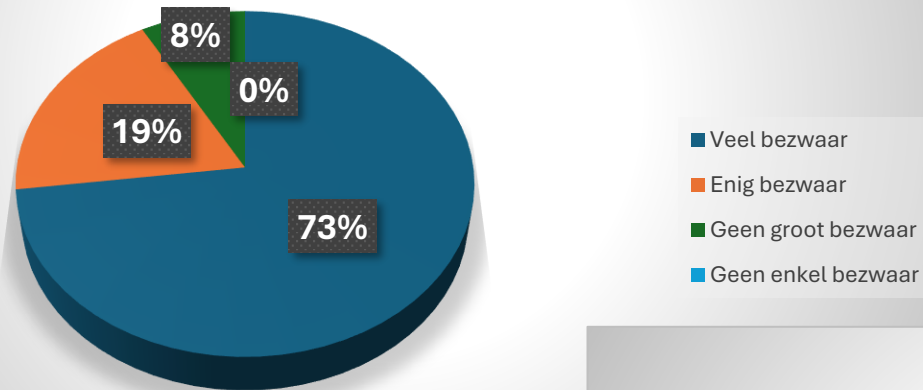

VERENIGINGEN: MATE VAN BEZWAAR HEBBEN TEGEN BESLUITVORMING

VERENIGINGEN

Als je *voorkeur voor 3 tegen 3* hebt aangegeven: Hoeveel bezwaar heb je als 4 tegen 4 het systeem voor seizoen 2025 en verder zal zijn?
(37 respondenten)