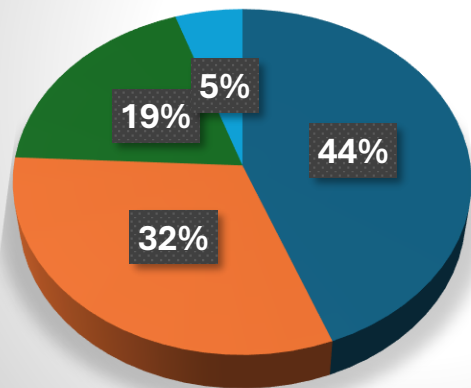

SPELERS: MATE VAN BEZWAAR HEBBEN TEGEN BESLUITVORMING

SPELERS

Als je *voorkeur voor 3 tegen 3* hebt aangegeven: Hoeveel bezwaar heb je als 4 tegen 4 het systeem voor seizoen 2025 en verder zal zijn?
(231 respondenten)