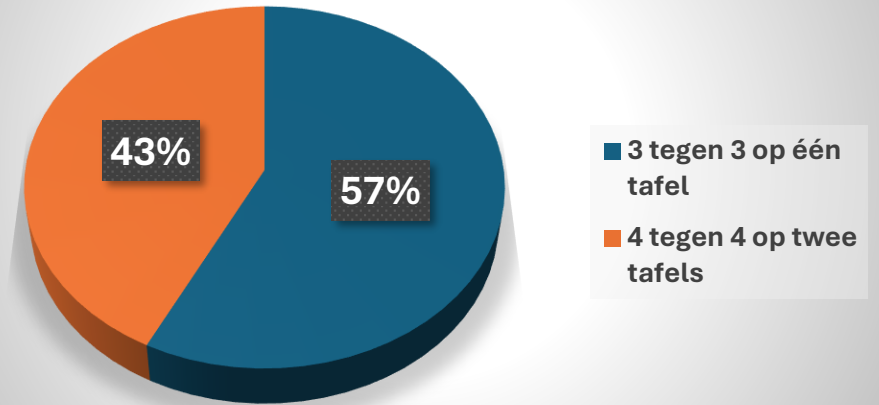

## TOTALE RESPONS SPELERS & VERENIGINGEN

**Respons Spelers**  
(408 respondententen)

**Respons Verenigingen**  
(50 respondententen)

## RESPONS SPELERS PER LEEFTIJDSCATEGORIE

Spelers in de leeftijd 019  
(26 respondenten)

Spelers in de leeftijd t/m 29 jaar  
(148 respondenten)

Spelers in de leeftijd 30 t/m 44 jaar  
(157 respondenten)

Spelers in de leeftijd 45+  
(103 respondenten)