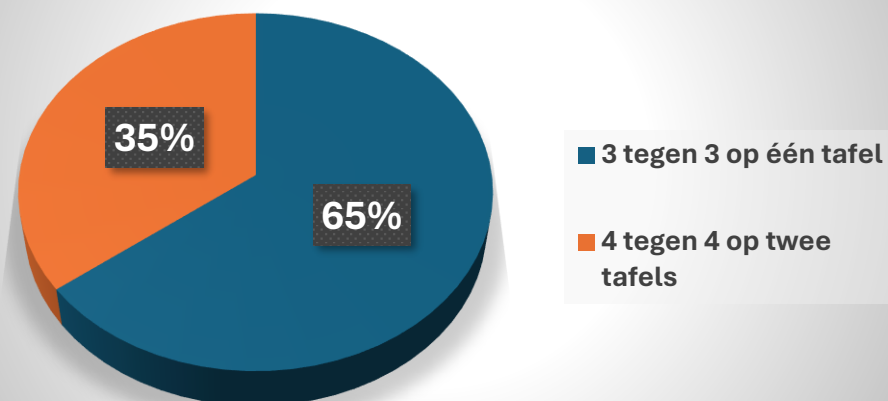

2e divisie spelers
(113 respondenten)